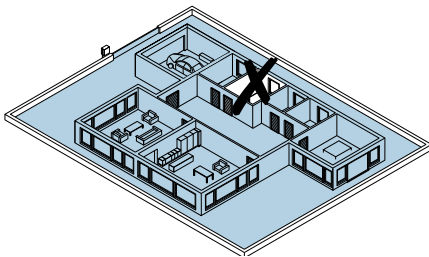

Die KESO 8000Ω² Farbkappenschlüssel sind in 13 verschiedenen Farben erhältlich.

Klassik

Tonal

Akzent

Zutritt organisiert, Sicherheit garantiert.

Sicherheit kann
so einfach sein.

Sie können jeder Person einen bestimmten Zutritt zuweisen. So kann der Gärtner nur in die Garage oder die Kinder haben keinen Zutritt zu Ihrem Büro. Sie bestimmen, wer welche Tür öffnen darf. Unterschiedliche Farbkappen erleichtern die Organisation, pro Farbe sind die Zutrittsrechte auf dem Schlüssel definiert.