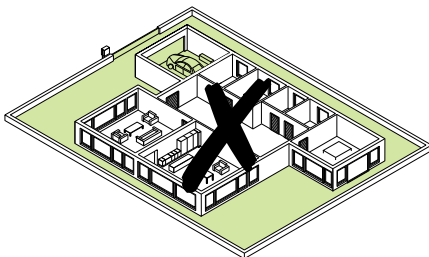

Die KESO 8000Ω² Farbkappenschlüssel sind in 13 verschiedenen Farben erhältlich.

Klassik

Tonal

Akzent

Zutritt organisiert, Sicherheit garantiert.

Sicherheit kann
so einfach sein.

Sie können jeder Person einen bestimmten Zutritt zuweisen. So kann der Gärtner nur in die Garage oder die Kinder haben keinen Zutritt zu Ihrem Büro. Sie bestimmen, wer welche Tür öffnen darf. Unterschiedliche Farbkappen erleichtern die Organisation, pro Farbe sind die Zutrittsrechte auf dem Schlüssel definiert.